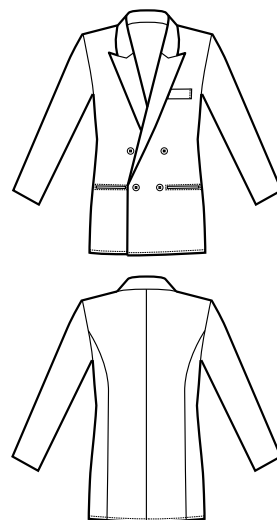

**GIACCHE UOMO
DOPPIO PETTO COLOURS**

054105
GIACCA
DOPPIO PETTO
COLLO LANCIA
100% polyester
220 gr/m²
S • M • L • XL • XXL
CREME

054101
GIACCA DOPPIO PETTO
COLLO LANCIA
100% polyester
220 gr/m²
S • M • L • XL • XXL
NERO