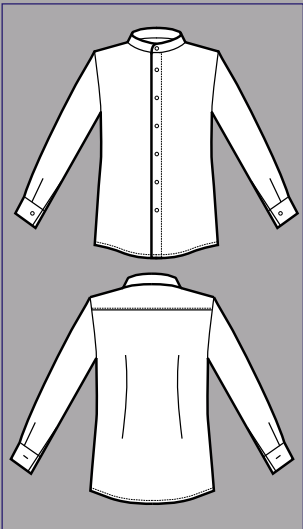

NEW

061702M
CAMICIA
DETROIT
UNISEX
TECNOSTRETCH
MEZZA MANICA
96% polyester
4% spandex
145 gr/m²
S • M • L • XL • XXL
BLU

NEW

061702
CAMICIA
DETROIT
UNISEX
TECNOSTRETCH
96% polyester
4% spandex
145 gr/m²
S • M • L • XL • XXL
BLU

STRETCH