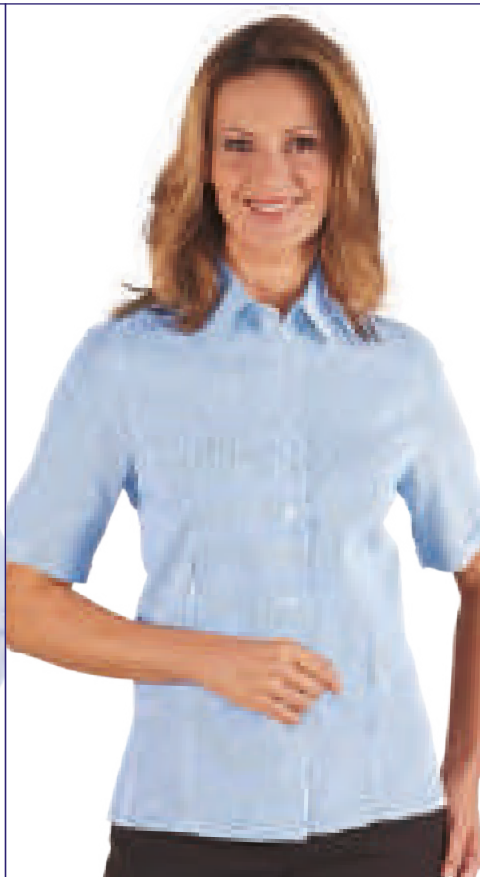

025317T
CAMICETTA KYOTO
MANICA 3/4 / 3/4 SLEEVE
CACAO

025315
CAMICETTA KYOTO
AZZURRO

025315M
CAMICETTA KYOTO
MEZZA MANICA / HALF SLEEVE
AZZURRO

025315T
CAMICETTA KYOTO
MANICA ¾ / ¾ SLEEVE
AZZURRO

025327
CAMICETTA KYOTO
RIGA AZZURRA