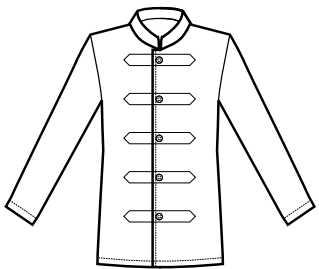

066600
**COREANA
CON ALAMARI**
100% polyester
220 gr/m²
S • M • L • XL • XXL
BIANCO

066700
**COREANA
CON ALAMARI**
65% polyester
35% cotton
195 gr/m²
S • M • L • XL • XXL
BIANCO