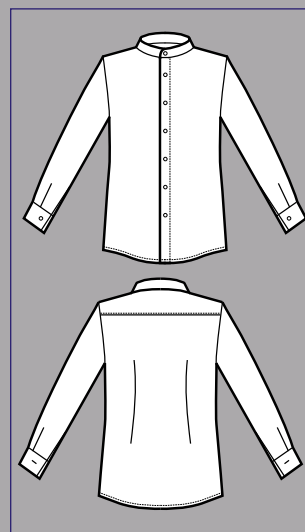

**CAMICIA DETROIT UNISEX
TECNOSTRETCH**

061712
CAMICIA
DETROIT
UNISEX
TECNOSTRETCH
96% polyester
4% spandex
145 gr/m²
S • M • L • XL • XXL
GRIGIO

NEW

NEW

STRETCH

061712M
CAMICIA
DETROIT
UNISEX
TECNOSTRETCH
MEZZA MANICA
96% polyester
4% spandex
145 gr/m²
S • M • L • XL • XXL
GRIGIO