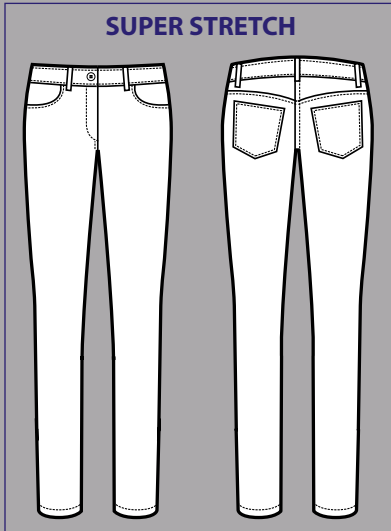

024620
SHORT
LEGGINGS
97% cotton
3% spandex
180 gr/m²
S • M • L • XL • XXL
BIANCO

024621
SHORT
LEGGINGS
97% cotton
3% spandex
180 gr/m²
S • M • L • XL • XXL
NERO

**SUPER
STRETCH**

**SUPER
STRETCH**

**024850
PANTALONE MARGARITA**
97% cotton
3% spandex
210 gr/m²
40 • 42 • 44 • 46 • 48 • 50 • 52
BIANCO