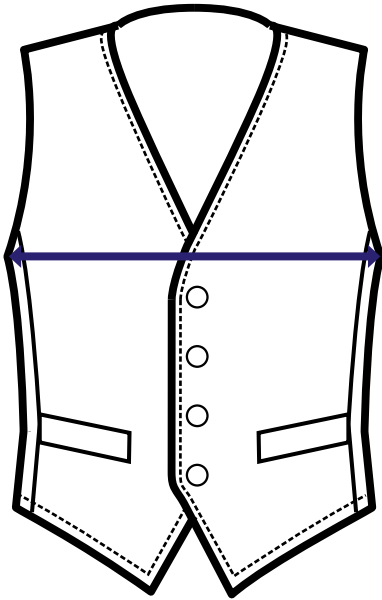

**EXTRA LARGE
GILET UNISEX 3XL - 4XL - 5 XL**

033001
GILET UNISEX
100% polyester
220 gr/m²
NERO

123201
BOTTONE
GEMELLO
ORO + NERO

GILET UNISEX 100% polyester 220 gr/m² NERO	MISURA DEL CAPO CLOTH MEASURE
033001A 3XL	cm 132
033001B 4XL	cm 140
033001C 5XL	cm 148