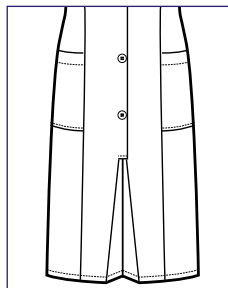

Antistrappo / Tear proof