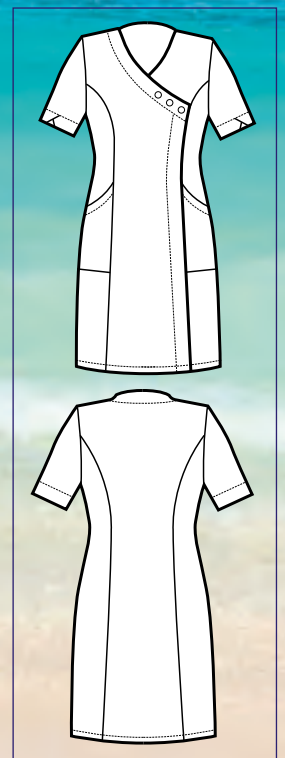

**CAMICE MONASTIR COLOURS
CON GREMBIULINO MANILA (incluso / included)**

**007616G
CAMICE MONASTIR CON
GREMBIULINO MANILA**

60% cotton
40% linen
120 gr/m²
S • M • L • XL • XXL
LINO + BIANCO

**BOTTONI A
PRESSIONE
SNAPS**