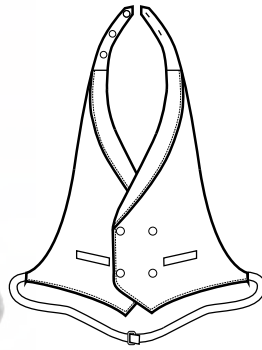

035116
DARLINGTON
100% polyester
200 gr/m²
MURANO 06