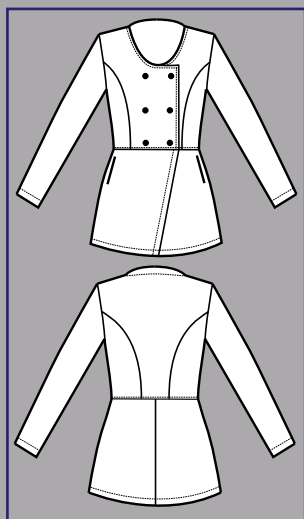

NEW

007401M
ABITINO MALTA
TECNOSTRETCH
MEZZA MANICA
96% polyester
4% spandex
145 gr/m²
S • M • L • XL • XXL
NERO

NEW

007401
ABITINO MALTA
TECNOSTRETCH
96% polyester
4% spandex
145 gr/m²
S • M • L • XL • XXL
NERO

STRETCH