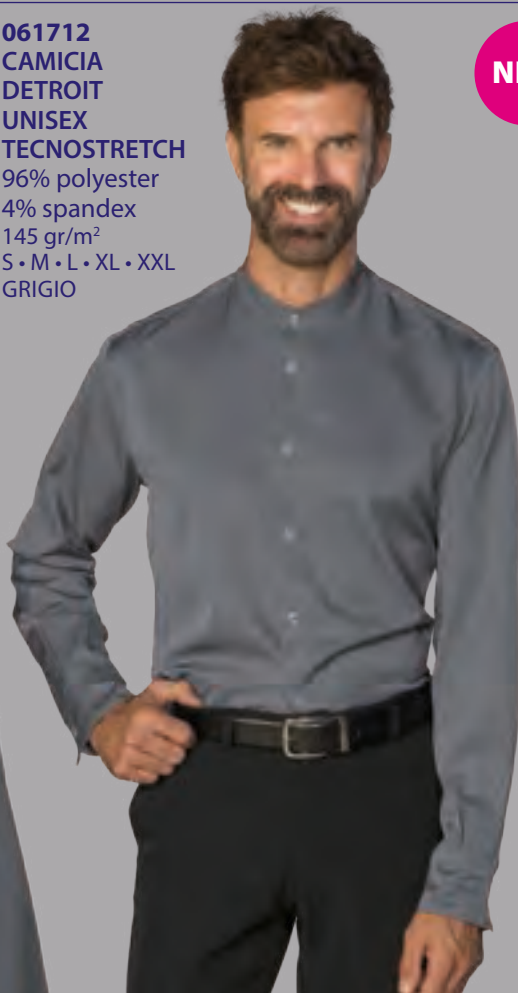

061712
CAMICIA
DETROIT
UNISEX
TECNOSTRETCH
96% polyester
4% spandex
145 gr/m²
S • M • L • XL • XXL
GRIGIO

NEW