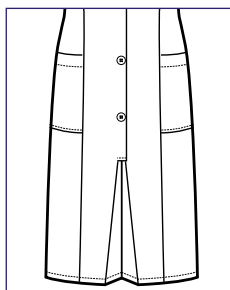

Antistrappo / Tear proof