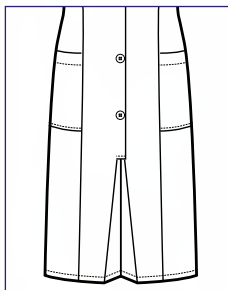

004303
CAMICE AMALFI
65% polyester
35% cotton
160 gr/m²
S • M • L • XL • XXL
RIGA BORDEAUX

CON GREMBIULINO
incluso / included

**LIPARI COLOURS
CON GREMBIULINO (incluso / included)**

Antistrappo / Tear proof