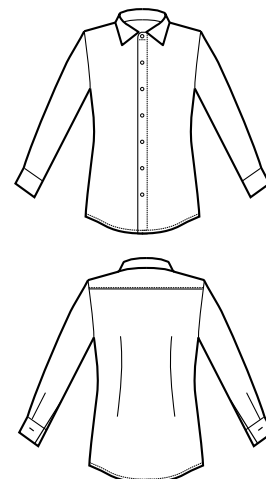

**SUPER DRY
LIGHT**

**IL TESSUTO LEGGERO
ANTIMACCHIA CHE RESPIRA
THE LIGHT ANTISTAIN FABRIC
THAT BREATHES**