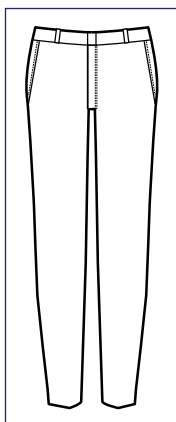

064592
PANTALONE YALE
JERSEY MILANO
96% polyester
4% spandex
285 gr/m²
S • M • L • XL • XXL
BLU

**PANTALONE UOMO
SENZA PINCES**

063501
**PANTALONE UOMO
SENZA PINCES**
100% polyester
170 gr/m²
40 • 42 • 44 • 46 • 48
50 • 52 • 54 • 56 • 58 • 60
NERO

063581
**PANTALONE UOMO
SENZA PINCES**
**TELA EXTRA FINE
SUPER FRESH**

100% polyester
125 gr/m²
42 • 44 • 46 • 48 • 50
52 • 54 • 56 • 58 • 60

NERO

**IL MASSIMO DELLA LEGGEREZZA E
DELLA FRESCHEZZA
THE BEST FOR FEATHERINESS AND
FRESHNESS**