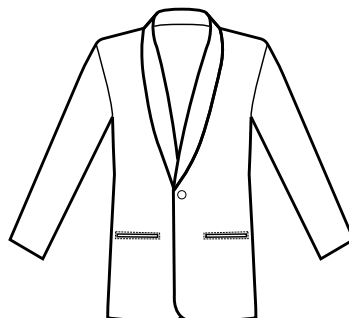

053000
GIACCA SCIALLE
MONOPETTO
100% polyester
220 gr/m²
S • M • L • XL • XXL
BIANCO