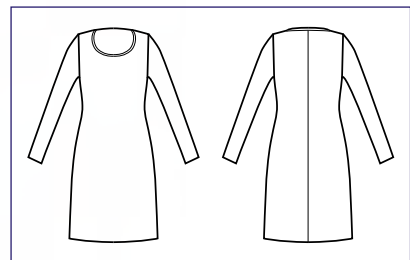

007491
ABITINO SIDNEY
JERSEY MILANO
96% polyester
4% spandex
285 gr/m²
S • M • L • XL • XXL
NERO