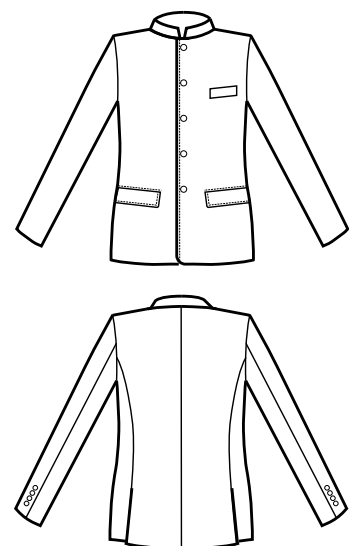

NEW

053535
GIACCA RIAD
CON SPACCHI
65% polyester
35% cotton
195 gr/m²
S • M • L • XL • XXL
TORTORA