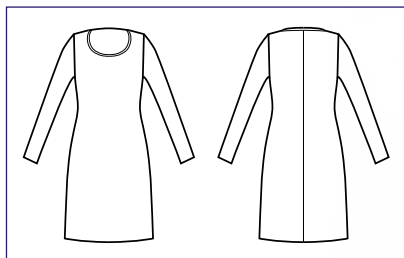

007492M
ABITINO SIDNEY
JERSEY MILANO
MEZZA MANICA
HALF SLEEVE
96% polyester
4% spandex
285 gr/m²
S • M • L • XL • XXL
BLU