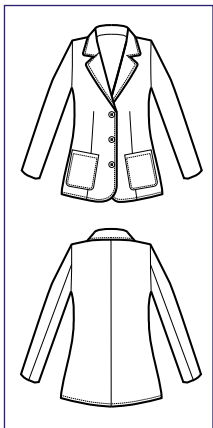

96% polyester

4% spandex

285 gr/m²

S • M • L • XL • XXL

BLU

ELASTIC SLIM

064592

**PANTALONE YALE
JERSEY MILANO**

96% polyester

4% spandex

285 gr/m²

S • M • L • XL • XXL

BLU

**024292
PANTALONE TRENDY
JERSEY MILANO**

96% polyester
4% spandex
285 gr/m²
S • M • L • XL • XXL
BLU

**027892
GIACCA
MARYLAND
JERSEY MILANO**
96% polyester
4% spandex
285 gr/m²
S • M • L • XL • XXL
BLU