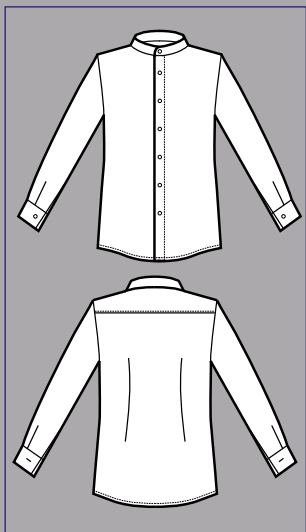

STRETCH

NEW

061711M
CAMICIA
DETROIT
UNISEX
TECNOSTRETCH
MEZZA MANICA
96% polyester
4% spandex
145 gr/m²
S • M • L • XL • XXL
NERO

NEW

STRETCH

061711
CAMICIA
DETROIT
UNISEX
TECNOSTRETCH
96% polyester
4% spandex
145 gr/m²
S • M • L • XL • XXL
NERO