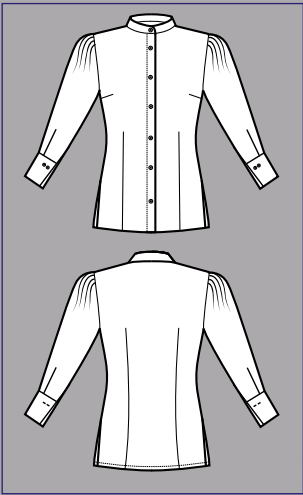

**CAMICETTA DONNA FLAMINGO
TECNOSTRETCH**