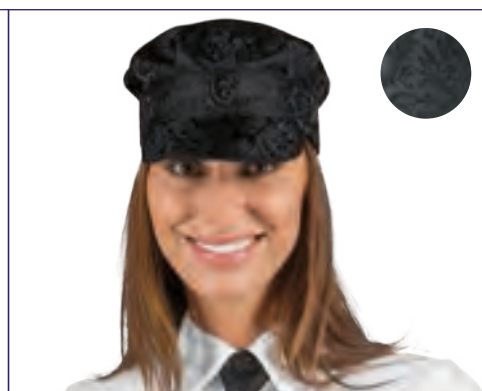

072141
100% polyester
DAMASCO