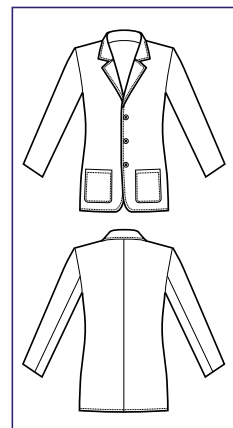

053392

**GIACCA SPRINGFIELD
JERSEY MILANO**

96% polyester

4% spandex

285 gr/m²

S • M • L • XL • XXL

BLU

ELASTIC SLIM

064592

**PANTALONE YALE
JERSEY MILANO**

96% polyester

4% spandex

285 gr/m²

S • M • L • XL • XXL

BLU