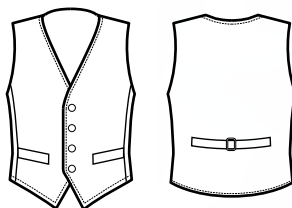

**GILET UNISEX
BOTTONI GEMELLO**

033001
GILET UNISEX
100% polyester
220 gr/m²
XS • S • M • L • XL • XXL
NERO

033001A 3XL
033001B 4XL
033001C 5XL

123201
BOTTONE
GEMELLO
ORO + NERO