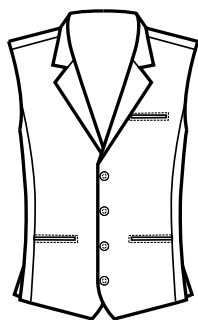

**033501
GILET WALL STREET
UNISEX**
100% polyester
220 gr/m²
S • M • L • XL • XXL
NERO