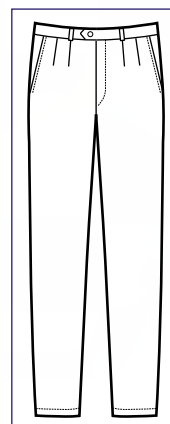

064592
PANTALONE YALE
JERSEY MILANO
96% polyester
4% spandex
285 gr/m²
S • M • L • XL • XXL
BLU

**PANTALONE UOMO
SENZA PINCES**

063501
**PANTALONE UOMO
SENZA PINCES**
100% polyester
170 gr/m²
40 • 42 • 44 • 46 • 48
50 • 52 • 54 • 56 • 58 • 60
NERO

063581
**PANTALONE UOMO
SENZA PINCES**
**TELA EXTRA FINE
SUPER FRESH**

100% polyester
125 gr/m²
42 • 44 • 46 • 48 • 50
52 • 54 • 56 • 58 • 60

NERO

**IL MASSIMO DELLA LEGGEREZZA E
DELLA FRESCHEZZA
THE BEST FOR FEATHERINESS AND
FRESHNESS**

063502
**PANTALONE UOMO
SENZA PINCES**

100% polyester
220 gr/m²
42 • 44 • 46 • 48 • 50
52 • 54 • 56 • 58 • 60

BLU

063001
PANTALONE UOMO
2 PINCES
 100% polyester
 220 gr/m²
 40 • 42 • 44 • 46 • 48 • 50
 52 • 54 • 56 • 58 • 60
 BLU