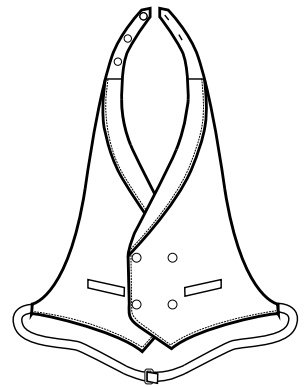

123200
**BOTTONE
GEMELLO**
ORO + ORO

033005
GILET UNISEX
100% polyester
220 gr/m²
S • M • L • XL • XXL
CREME

123200
**BOTTONE
GEMELLO**
ORO + ORO

104041
PAPILLON
DAMASCO

035141
DARLINGTON
100% polyester
180 gr/m²
ONE SIZE
DAMASCO