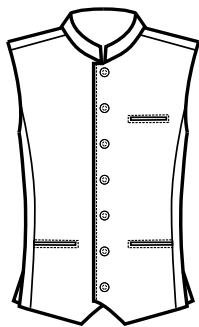

066000
COREANA
100% cotton
210 gr/m²
XS • S • M • L • XL • XXL
BIANCO

GILLET

Waistcoats

**GILET UNISEX
COLLO COREANO**

033401
GILET SALISBURGO
UNISEX
100% polyester
220 gr/m²
S • M • L • XL • XXL
NERO

**104041
PAPILLON
DAMASCO**