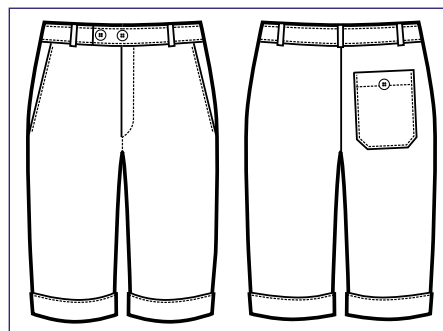

064300
100% cotton
190 gr/m²
S • M • L • XL • XXL • 3XL
BIANCO