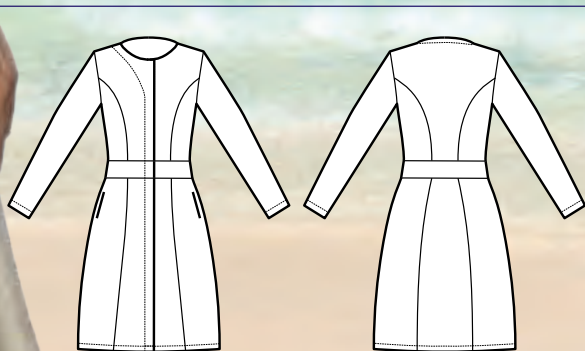

**LINEA
LINO**

007216T
ABITINO
SALONICCO
MANICA 3/4
60% cotton
40% linen
120 gr/m²
S • M • L • XL • XXL
LINO

007216
ABITINO
SALONICCO
60% cotton
40% linen
120 gr/m²
S • M • L • XL • XXL
LINO

**BOTTONI A
PRESSIONE**
SNAPS