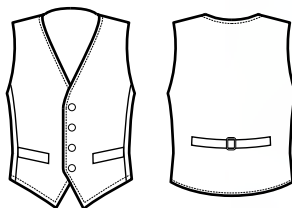

**GILET UNISEX
BOTTONI FISSI**

033031
GILET UNISEX
BOTTONI FISSI
100% polyester
220 gr/m²
S • M • L • XL • XXL
NERO

BOTTONI FISSI
FIXED BUTTONS