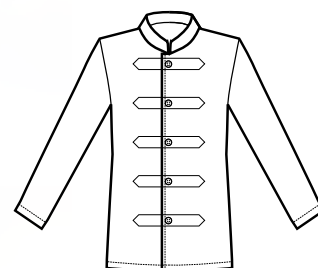

038301
SPENCER VERONA
100% polyester
220 gr/m²
S • M • L • XL • XXL
NERO

038305
SPENCER VERONA
100% polyester
220 gr/m²
S • M • L • XL • XXL
CREME

117100
SOTTOCOLLO
100% cotton
ONE SIZE
BIANCO

066605
COREANA
CON ALAMARI
100% polyester
220 gr/m²
S • M • L • XL • XXL
CREME