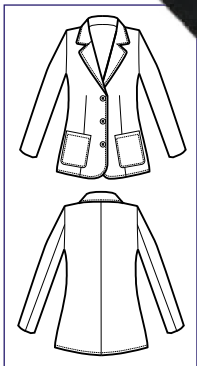

**024291
PANTALONE TRENDY
JERSEY MILANO**

96% polyester
4% spandex
285 gr/m²
S • M • L • XL • XXL
NERO

**027891
GIACCA
MARYLAND
JERSEY MILANO**
96% polyester
4% spandex
285 gr/m²
S • M • L • XL • XXL
NERO