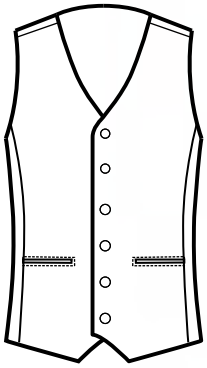

GILET UOMO BOTTONI FISSI
retro in fodera / back in lining