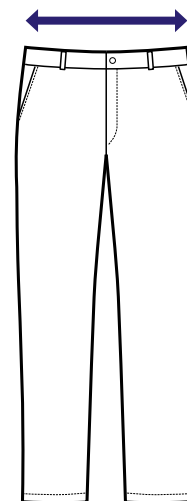

**CINTURA DIETRO CON ELASTICO
EXTRA COMODA**

**ELASTIC WAISTBAND ON THE BACK
EXTRA COMFORTABLE**

063679A
063679B
063679C

063611A
063611B
063611C

063602A
063602B
063602C

PANTALONE SEATTLE
97% cotton
3% spandex
210 gr/m²
NERO