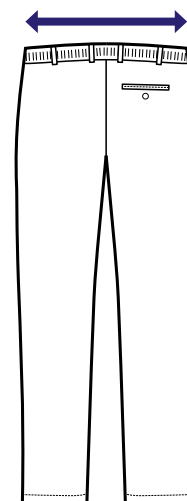

**CINTURA DIETRO CON ELASTICO
EXTRA COMODA**

**ELASTIC WAISTBAND ON THE BACK
EXTRA COMFORTABLE**

063679A
063679B
063679C

063611A
063611B
063611C

063602A
063602B
063602C

PANTALONE SEATTLE
97% cotton
3% spandex
210 gr/m²
NERO