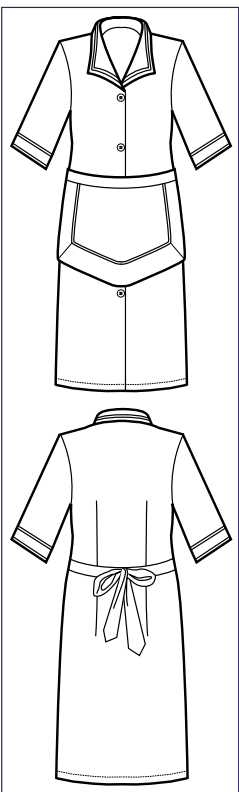

004303
CAMICE AMALFI
65% polyester
35% cotton
160 gr/m²
S • M • L • XL • XXL
RIGA BORDEAUX