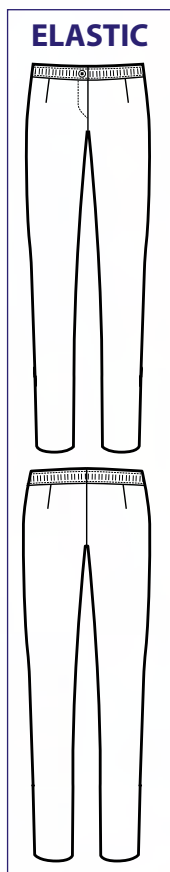

PANTALONE TRENDY JERSEY MILANO

**024291
PANTALONE TRENDY
JERSEY MILANO**
96% polyester
4% spandex
285 gr/m²
S • M • L • XL • XXL
NERO

**024292
PANTALONE TRENDY
JERSEY MILANO**
96% polyester
4% spandex
285 gr/m²
S • M • L • XL • XXL
BLU