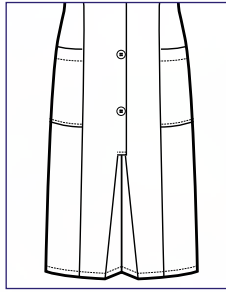

Antistrappo / Tear proof