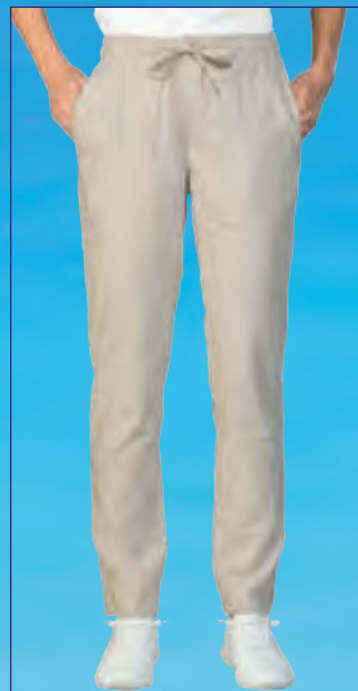

**LINEA
LINO**

isacco

NEW

027516
GIACCA NAIROBI
CON SPACCHI
60% cotton
40% linen
120 gr/m²
S • M • L • XL • XXL
LINO

043616
PANTALONE
SLIM ZIP UNISEX
60% cotton
40% linen
120 gr/m²
S • M • L • XL • XXL
LINO

NEW