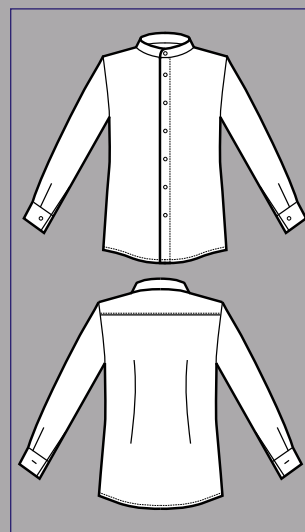

**CAMICIA DETROIT UNISEX
TECNOSTRETCH**

061709M
CAMICIA DETROIT
UNISEX
TECNOSTRETCH
MEZZA MANICA
96% polyester
4% spandex
145 gr/m²
S • M • L • XL • XXL
PORPORA

NEW

NEW

061709
CAMICIA
DETROIT
UNISEX
TECNOSTRETCH
96% polyester
4% spandex
145 gr/m²
S • M • L • XL • XXL
PORPORA

STRETCH