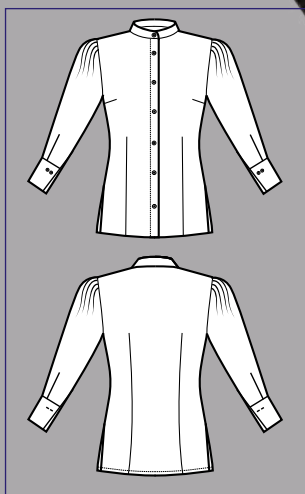

**CAMICETTA DONNA FLAMINGO
TECNOSTRETCH**

isacco

NEW

STRETCH

025211
CAMICETTA
FLAMINGO
TECNOSTRETCH
96% polyester
4% spandex
145 gr/m²
S • M • L • XL • XXL
NERO