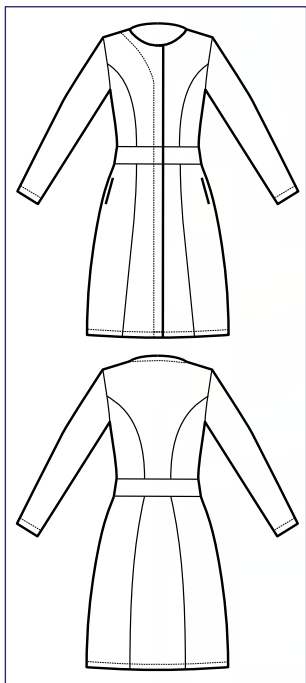

STRETCH

007211
ABITINO
SALONICCO
100% polyester
Bohème
180 gr/m²
S • M • L • XL • XXL
NERO

007211T
ABITINO SALONICCO
MANICA 3/4
100% polyester
Bohème
180 gr/m²
S • M • L • XL • XXL
NERO

**BOTTONI A
PRESSIONE**
SNAPS