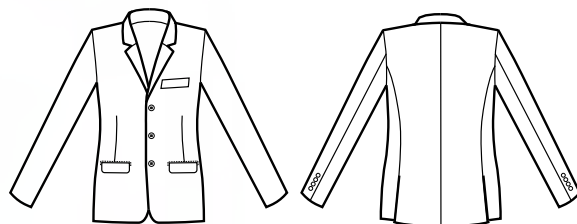

GIACCHE UOMO MISTO LANA STRETCH
44% wool • 54% polyester • 2% spandex - 180gr/m²

053633
GIACCA CLEVELAND
CON SPACCHI
44% wool
54% polyester
2% spandex
180 gr/m²
42 • 44 • 46 • 48 • 50
52 • 54 • 56 • 58 • 60
ANTRACITE

STRETCH

063633
PANTALONE SEATTLE
44% wool • 54% polyester
2% spandex - 180 gr/m²
tg. 40 • 42 • 44 • 46 • 48
50 • 52 • 54 • 56 • 58 • 60
ANTRACITE

CINTURA DIETRO CON ELASTICO
EXTRA COMODA

ELASTIC WAISTBAND ON THE BACK
EXTRA COMFORTABLE