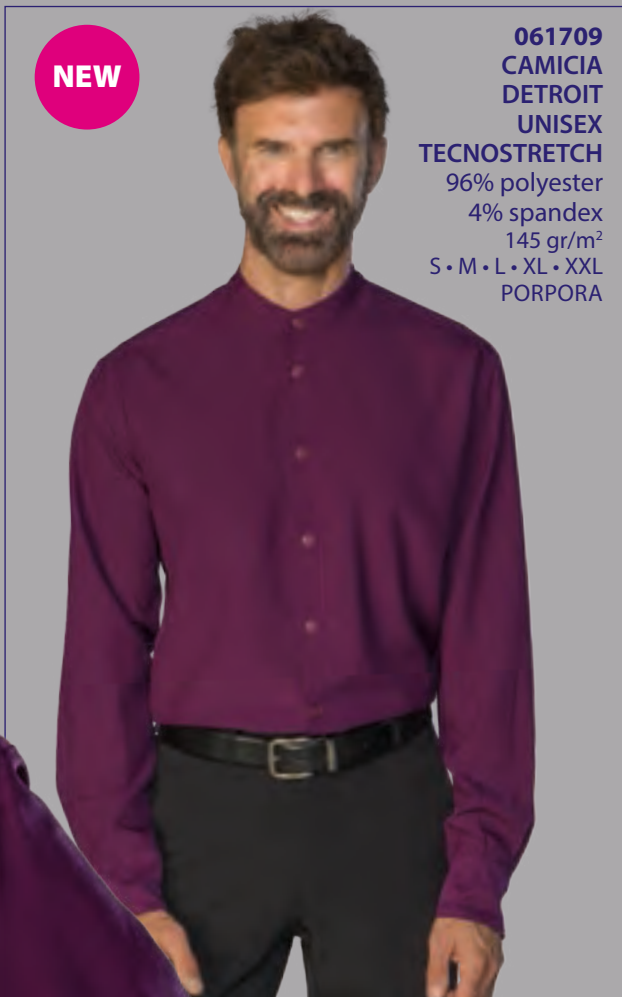

NEW

**CAMICIA DETROIT UNISEX
TECNOSTRETCH**

061709M
CAMICIA DETROIT
UNISEX
TECNOSTRETCH
MEZZA MANICA
96% polyester
4% spandex
145 gr/m²
S • M • L • XL • XXL
PORPORA

NEW

NEW

061709
CAMICIA
DETROIT
UNISEX
TECNOSTRETCH
96% polyester
4% spandex
145 gr/m²
S • M • L • XL • XXL
PORPORA