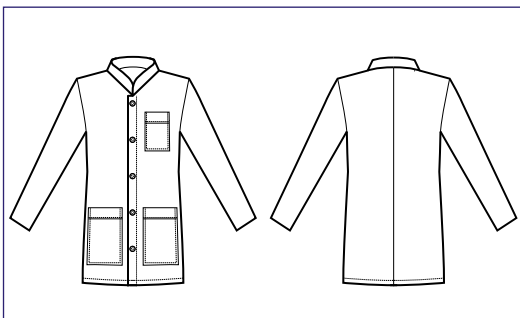

**BOTTONI A
PRESSIONE
SNAPS**

**066361M
COREANA
EXTRA LIGHT
MEZZA MANICA**
65% polyester
35% cotton
125 gr/m²
S • M • L • XL • XXL
NERO

**BOTTONI A PRESSIONE
SNAPS**

065002
COREANA
65% polyester
35% cotton
125 gr/m²
S • M • L • XL • XXL
RIGA BIANCO BLU