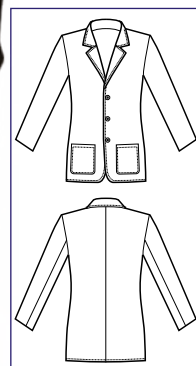

**GIACCHE UOMO
JERSEY MILANO**

**053391
GIACCA SPRINGFIELD
JERSEY MILANO**

96% polyester
4% spandex
285 gr/m²
S • M • L • XL • XXL
NERO

ELASTIC SLIM

**064591
PANTALONE YALE
JERSEY MILANO**

96% polyester
4% spandex
285 gr/m²
S • M • L • XL • XXL
NERO