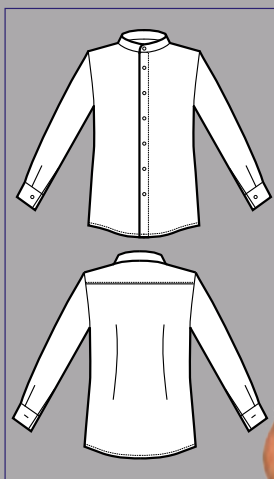

**CAMICIA DETROIT UNISEX
TECNOSTRETCH**

NEW

061710M
CAMICIA
DETROIT
UNISEX
TECNOSTRETCH
MEZZA MANICA
96% polyester
4% spandex
145 gr/m²
S • M • L • XL • XXL
BIANCO