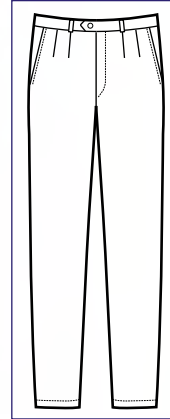

064592
PANTALONE YALE
JERSEY MILANO
96% polyester
4% spandex
285 gr/m²
S • M • L • XL • XXL
BLU

**PANTALONE UOMO
SENZA PINCES**

063501
**PANTALONE UOMO
SENZA PINCES**
100% polyester
170 gr/m²
40 • 42 • 44 • 46 • 48
50 • 52 • 54 • 56 • 58 • 60
NERO

063581
**PANTALONE UOMO
SENZA PINCES**
**TELA EXTRA FINE
SUPER FRESH**

100% polyester
125 gr/m²
42 • 44 • 46 • 48 • 50
52 • 54 • 56 • 58 • 60

NERO

**IL MASSIMO DELLA LEGGEREZZA E
DELLA FRESCHEZZA
THE BEST FOR FEATHERINESS AND
FRESHNESS**

063502
**PANTALONE UOMO
SENZA PINCES**

100% polyester
220 gr/m²
42 • 44 • 46 • 48 • 50
52 • 54 • 56 • 58 • 60

BLU

063001
PANTALONE UOMO
2 PINCES
 100% polyester
 220 gr/m²
 40 • 42 • 44 • 46 • 48 • 50
 52 • 54 • 56 • 58 • 60
 BLU