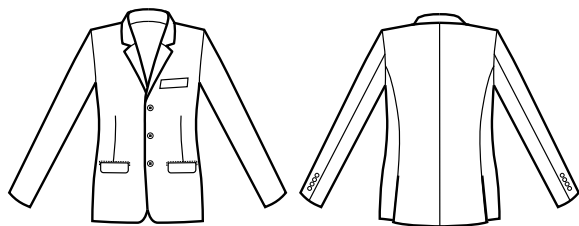

44% wool • 54% polyester

2% spandex - 180 gr/m²

tg. 40 • 42 • 44 • 46 • 48

50 • 52 • 54 • 56 • 58 • 60

NERO

**CINTURA DIETRO CON ELASTICO
EXTRA COMODA**

**ELASTIC WAISTBAND ON THE BACK
EXTRA COMFORTABLE**

STRETCH