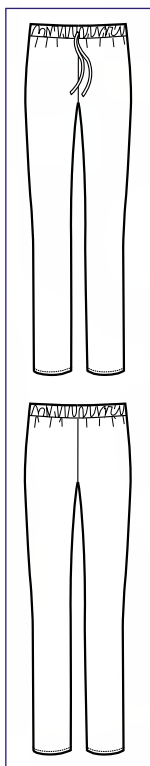

**024600
PANTAJERSEY**
97% cotton
3% spandex
180 gr/m²
S • M • L • XL • XXL
BIANCO