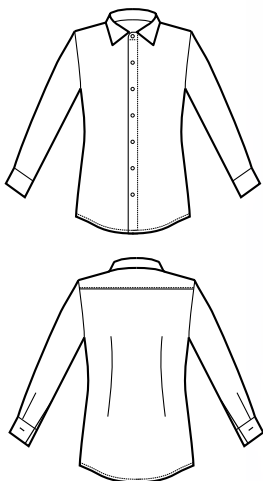

NEW

061542
CAMICIA NEVADA
UNISEX
SUPER DRY LIGHT
100% polyester
super dry light
85 gr/m²
S • M • L • XL • XXL
FANTASY 02

**SUPER DRY
LIGHT**

**IL TESSUTO LEGGERO
ANTIMACCHIA CHE RESPIRA**
**THE LIGHT ANTISTAIN FABRIC
THAT BREATHES**