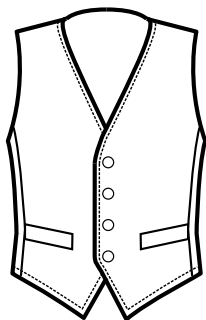

**104201
PAPILLON
MURANO 01**